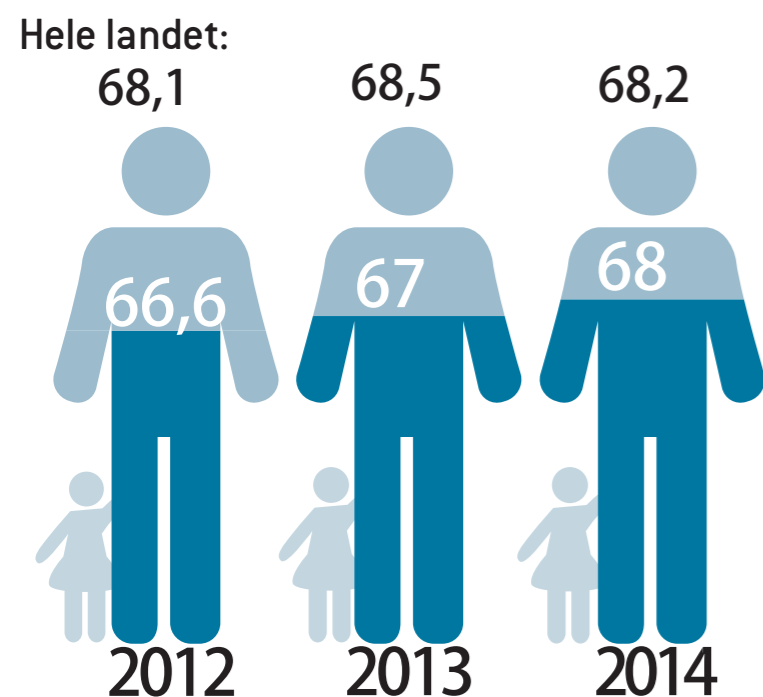

Indikatorer for kjønnslikestilling i Vest-Agder, 2013-2014

Tall hentet fra SSB

Andel fedre som tar hele fedrekvoten eller mer av foreldrepengeperioden (i prosent)

Kvinneandel blant kommunestyrerepresentanter (i prosent)