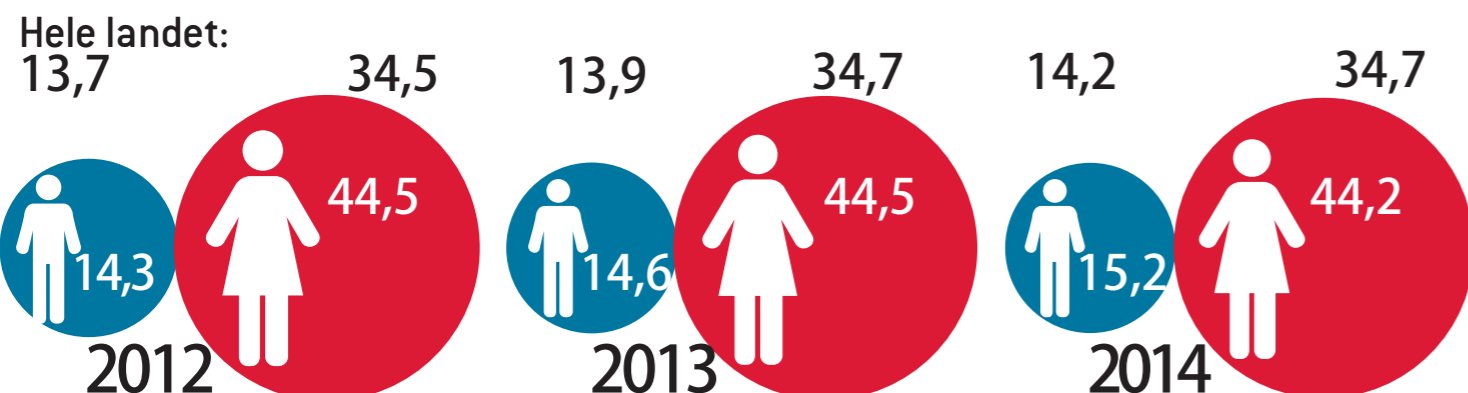

Andel som jobber deltid (i prosent)