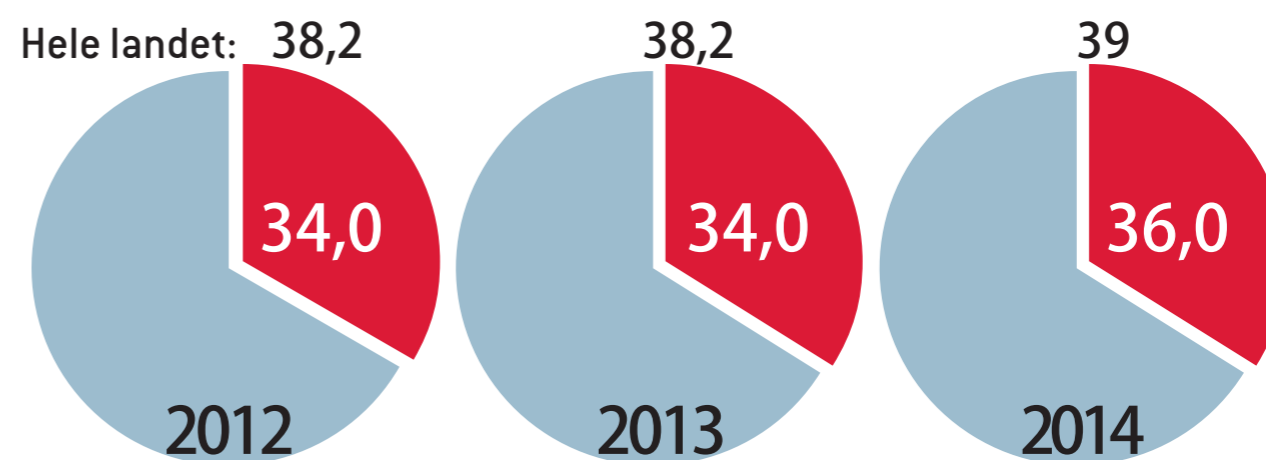

Indikatorer for kjønnslikestilling i Vest-Agder, 2013-2014

Tall hentet fra SSB

Andel fedre som tar hele fedrekvoten eller mer av foreldrepengeperioden (i prosent)

Kvinneandel blant kommunestyrerepresentanter (i prosent)