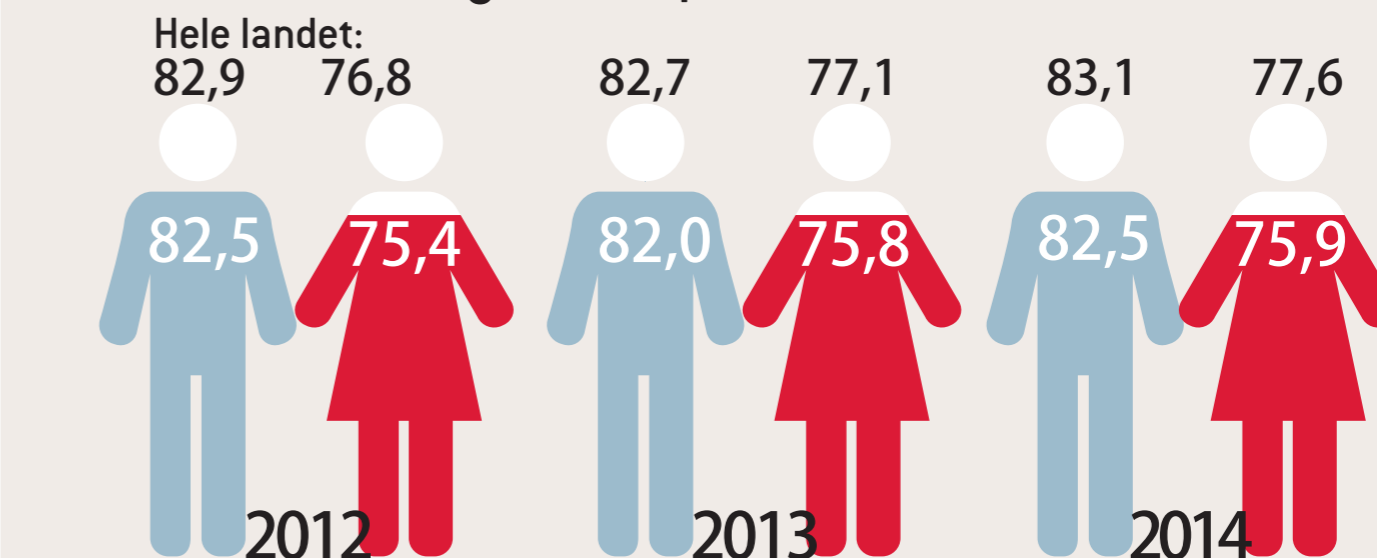

Andel i arbeidsstyrken (i prosent)