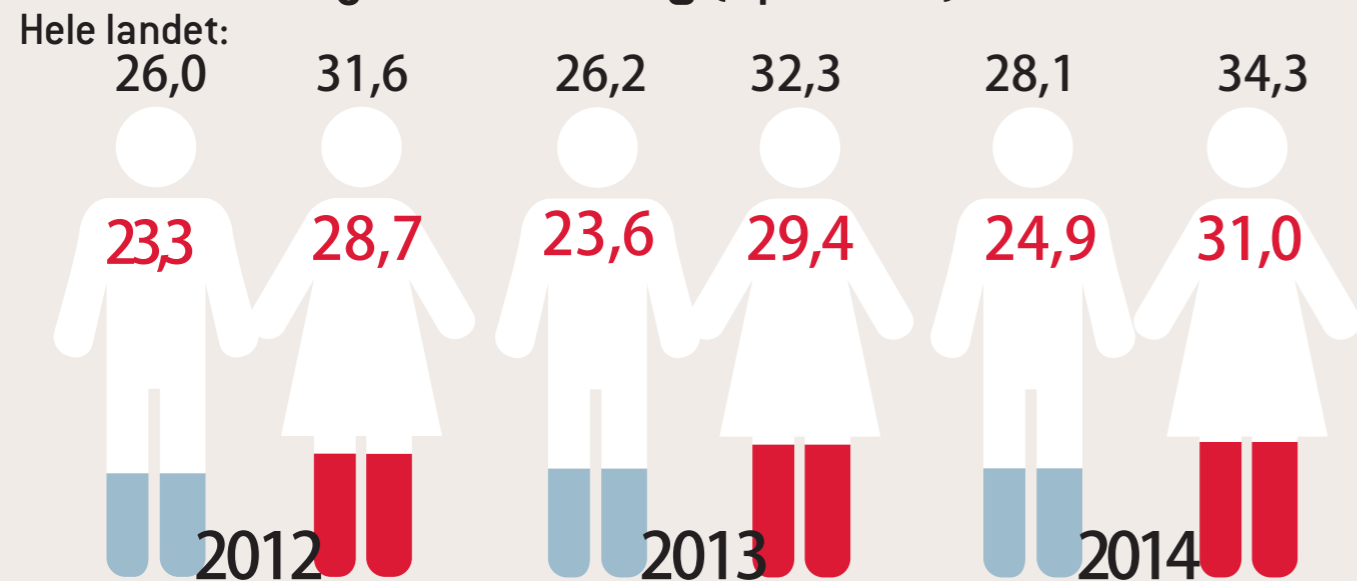

Andel med høyere utdanning (i prosent)