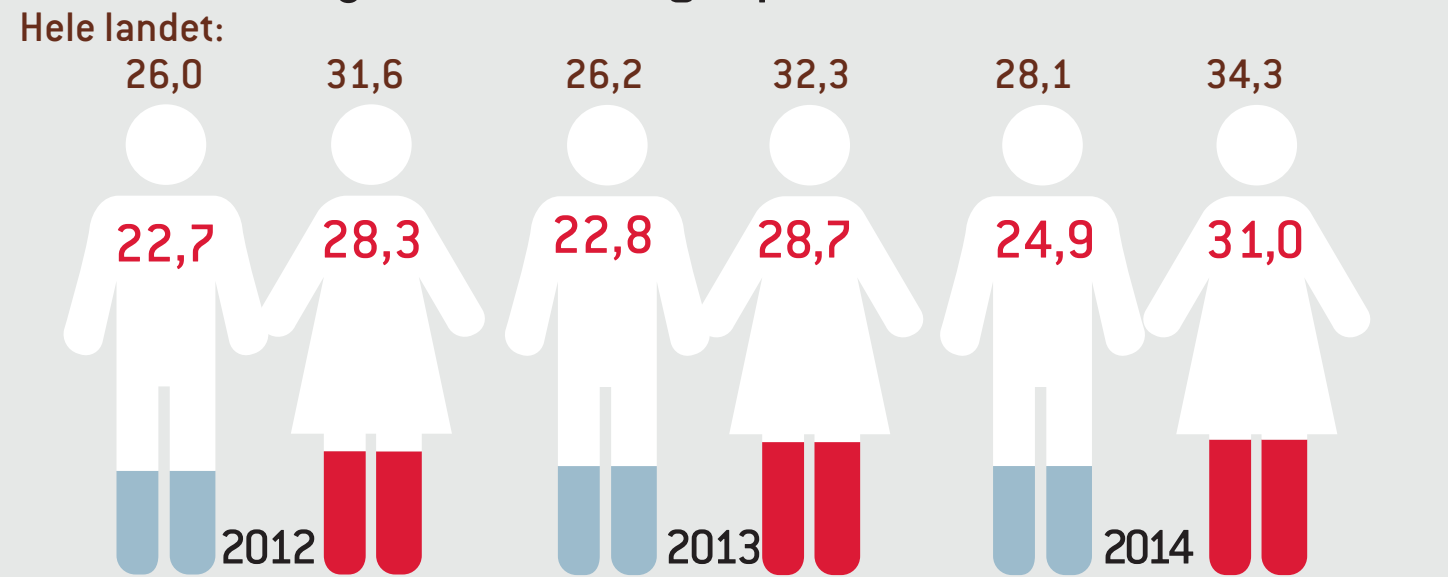

Andel med høyere utdanning (i prosent)