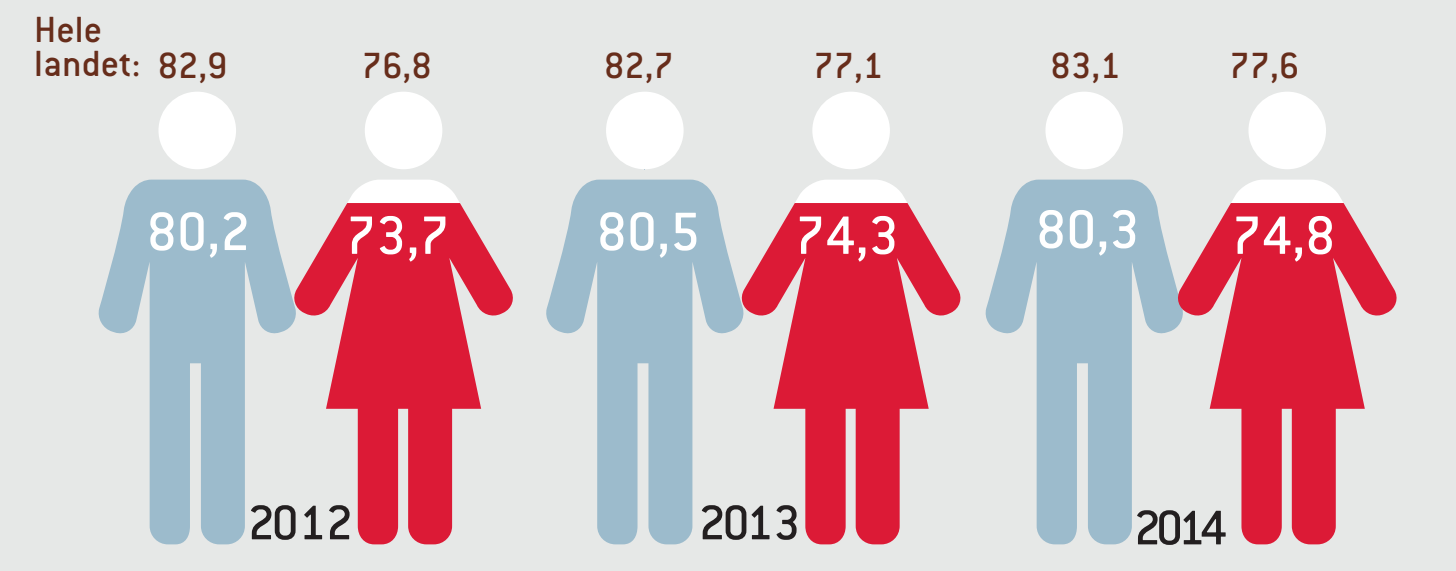

Andel i arbeidsstyrken (i prosent)