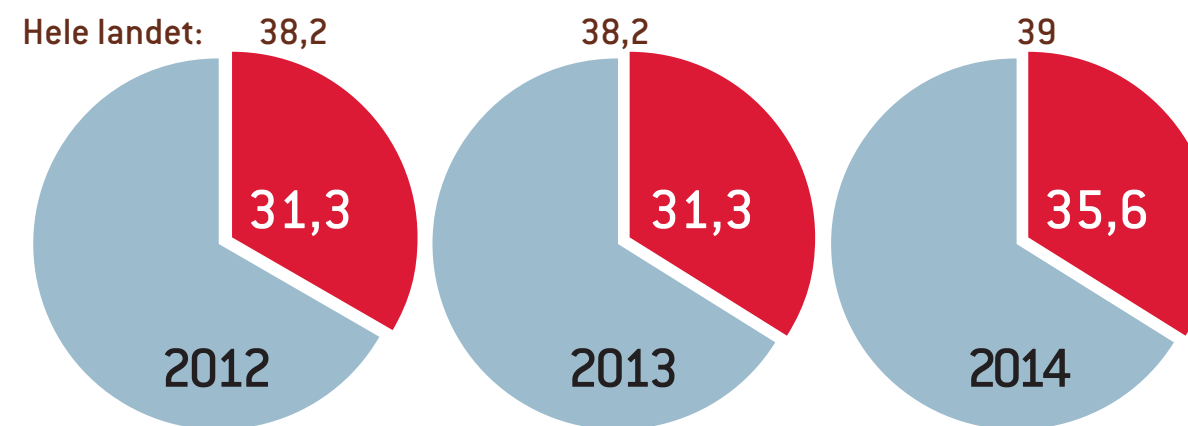

Indikatorer for kjønnslikestilling i Aust-Agder, 2012-2014

Tall hentet fra SSB

Andel fedre som tar hele fedrekvoten eller mer av foreldrepengeperioden (i prosent)

Kvinneandel blant kommunestyrerepresentanter (i prosent)