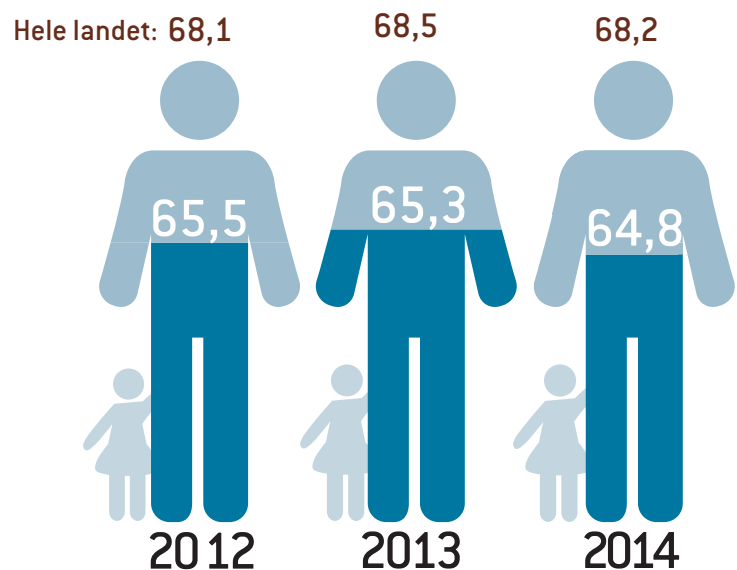

Indikatorer for kjønnslikestilling i Aust-Agder, 2012-2014

Tall hentet fra SSB

Andel fedre som tar hele fedrekvoten eller mer av foreldrepengeperioden (i prosent)

Kvinneandel blant kommunestyrerepresentanter (i prosent)