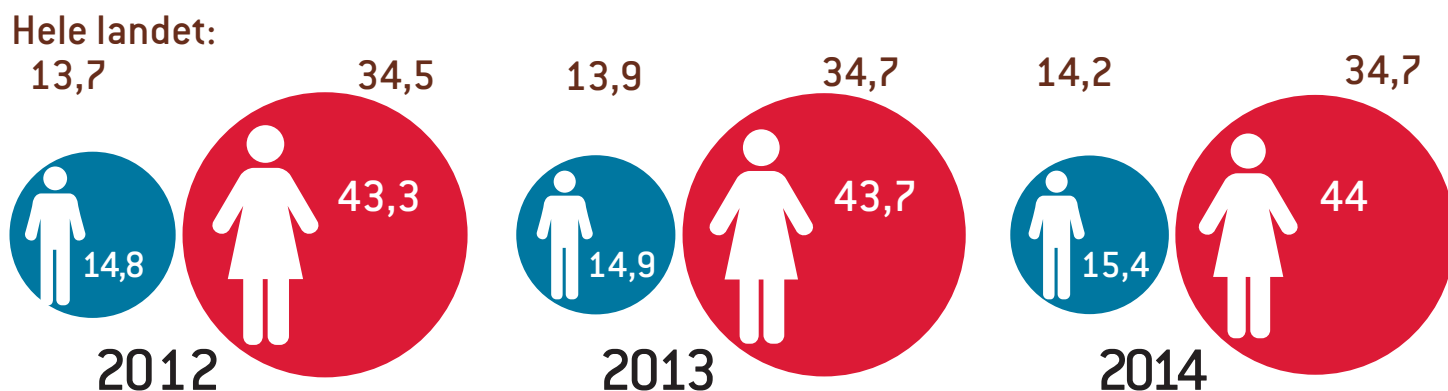

Andel som jobber deltid (i prosent)