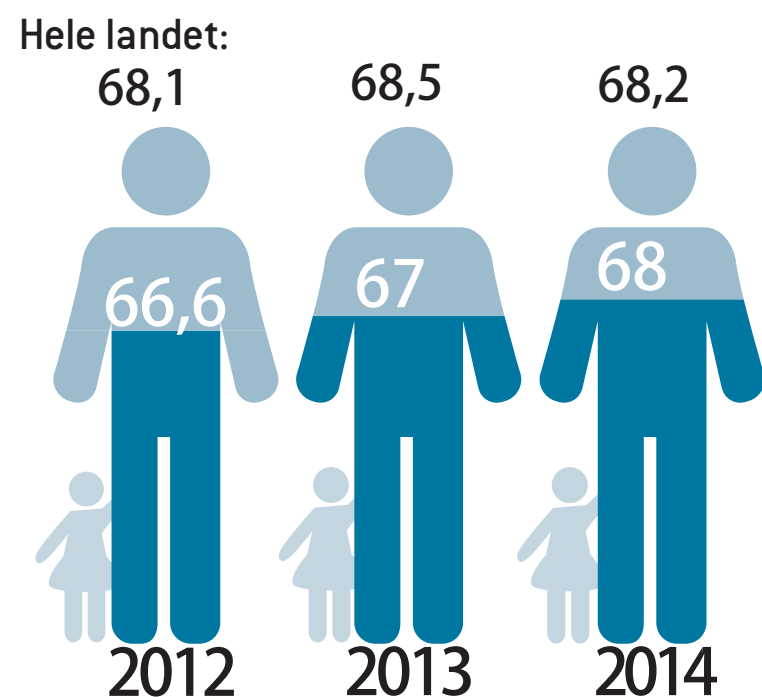

# Indikatorer for kjønnslikestilling i Vest-Agder, 2013-2014

Tall hentet fra SSB

Andel fedre som tar hele fedrekvoten eller mer av foreldrepengeperioden (i prosent)

## Kvinneandel blant kommunestyrerepresentanter (i prosent)