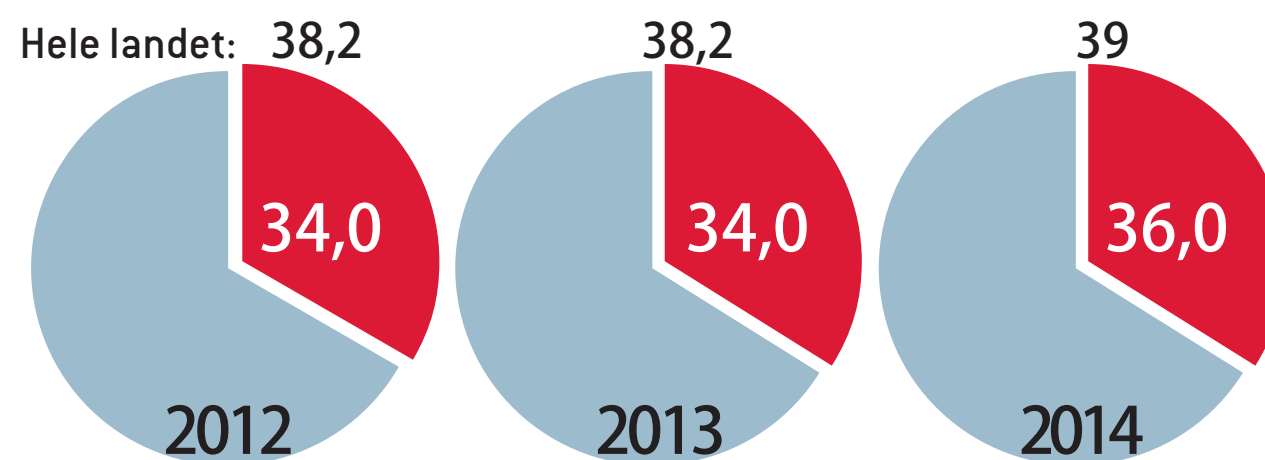

# Indikatorer for kjønnslikestilling i Vest-Agder, 2013-2014

Tall hentet fra SSB

Andel fedre som tar hele fedrekvoten eller mer av foreldrepengeperioden (i prosent)

## Kvinneandel blant kommunestyrerepresentanter (i prosent)