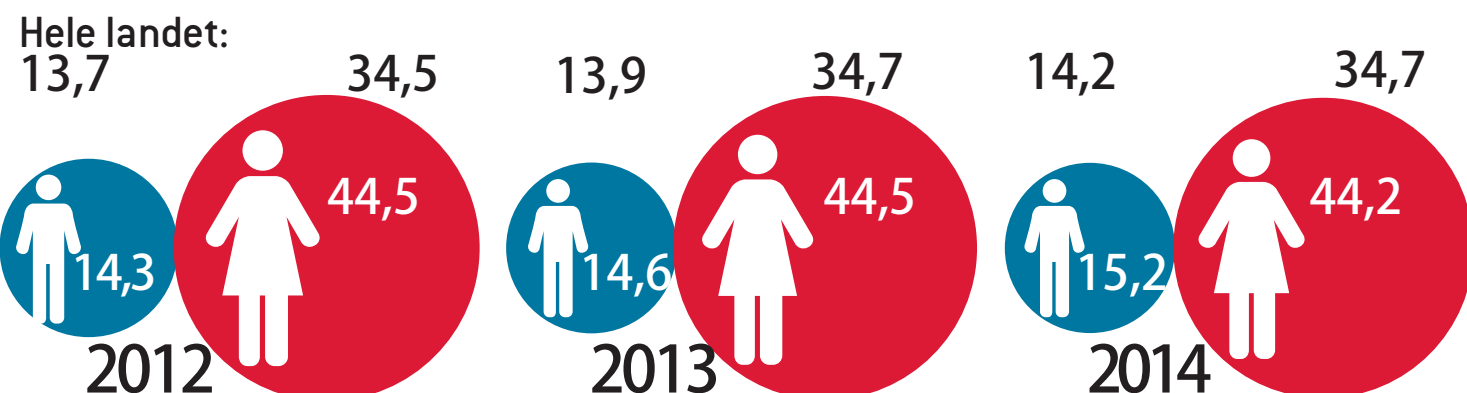

Andel som jobber deltid (i prosent)