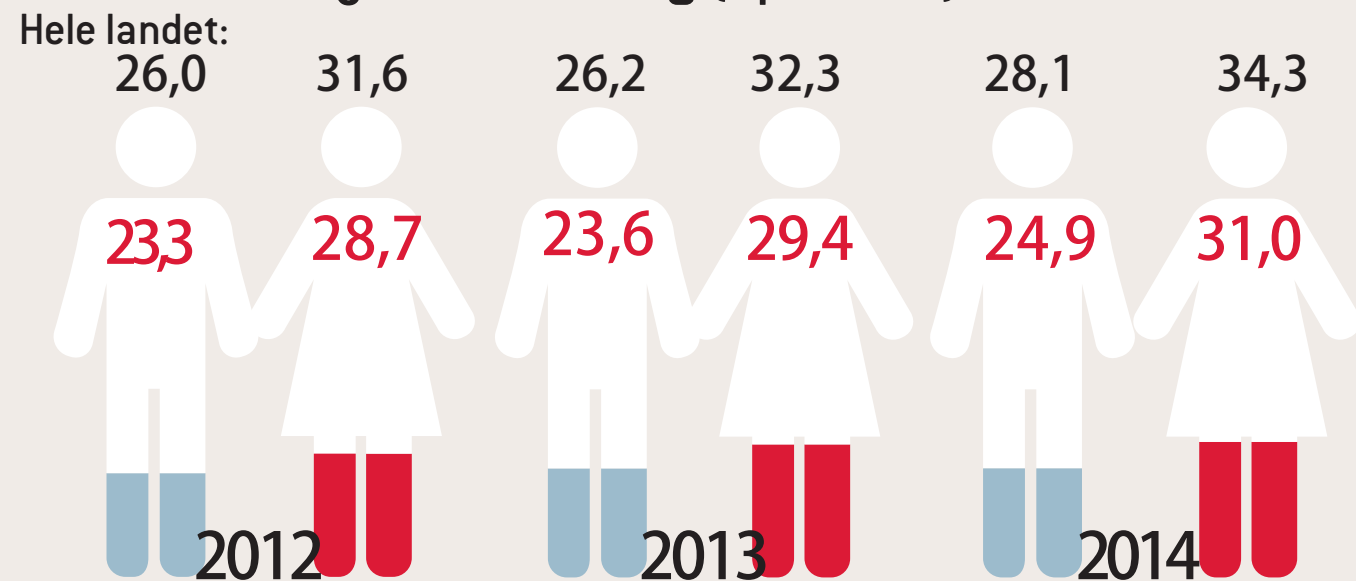

Andel med høyere utdanning (i prosent)