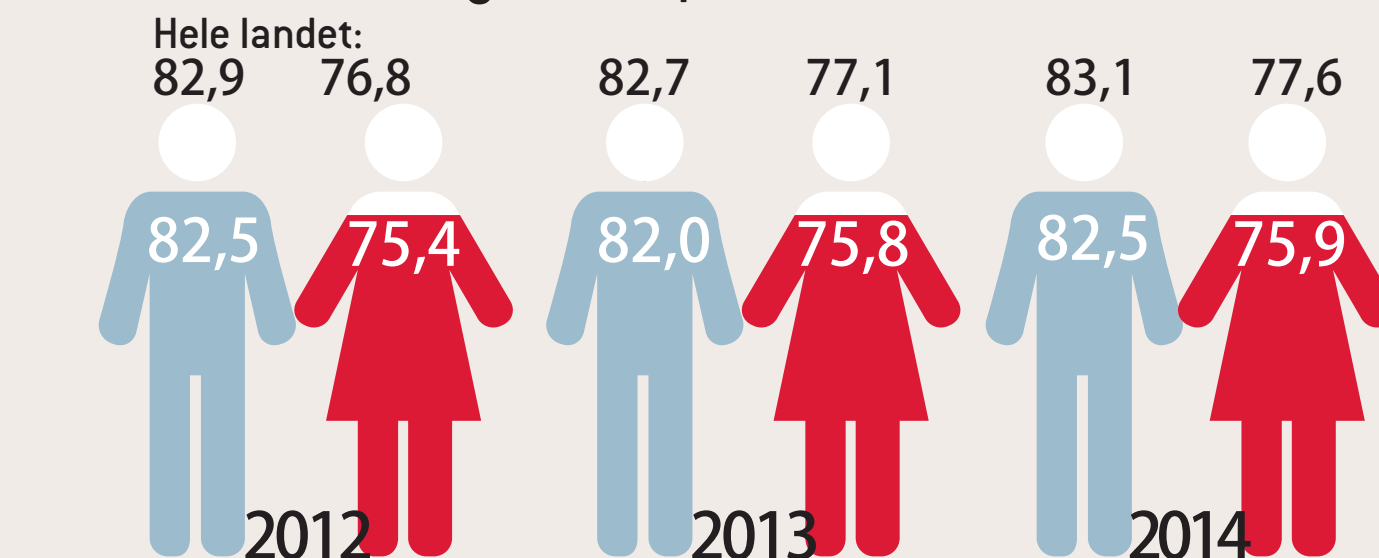

Andel i arbeidsstyrken (i prosent)